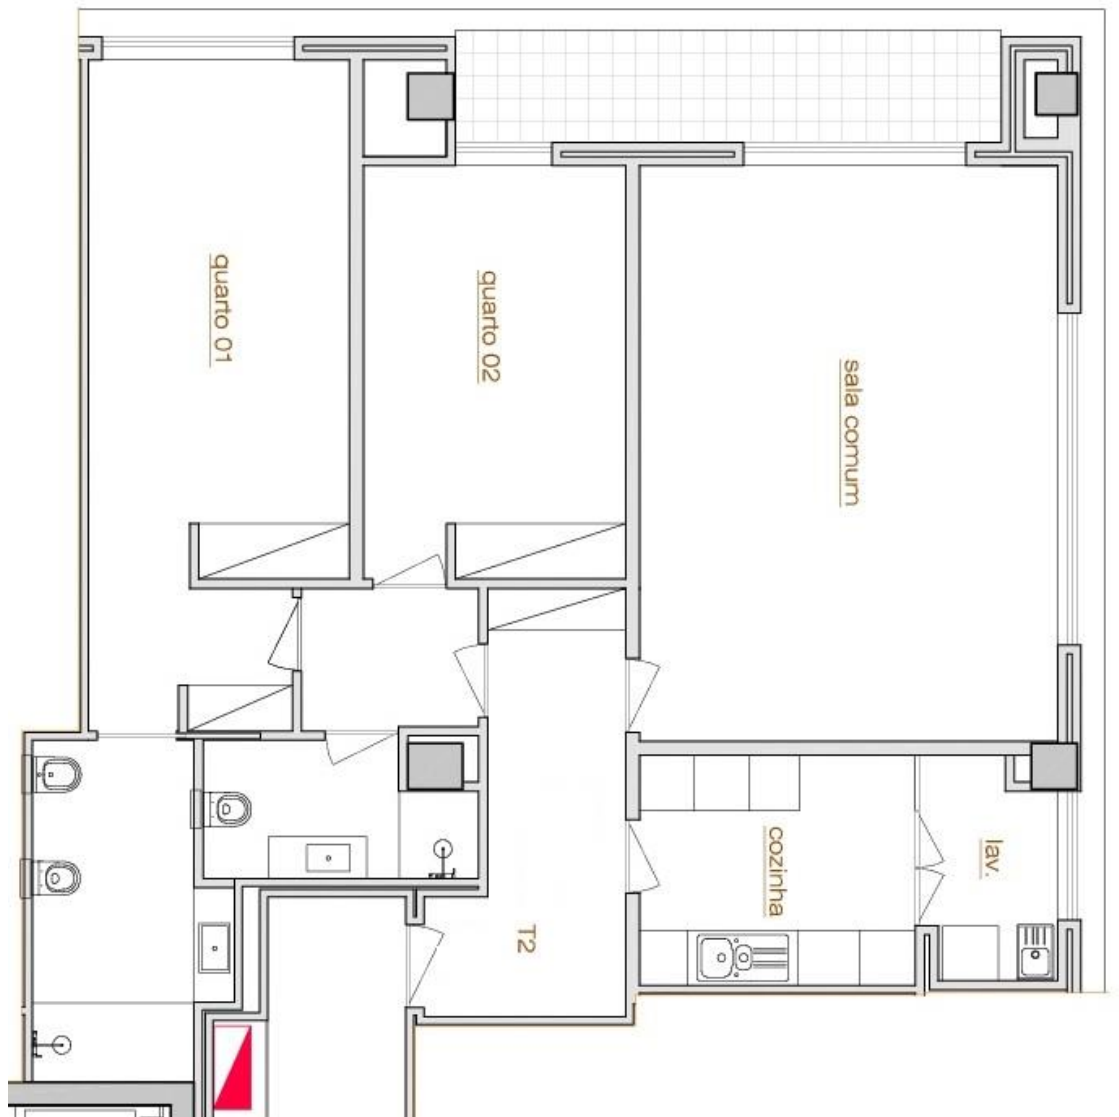

Rua da Boavista, 883

Visitas de Segunda a Sábado das 10h as 12H e das 14h as 18H

E-mail : cosloscomercial@gmail.com