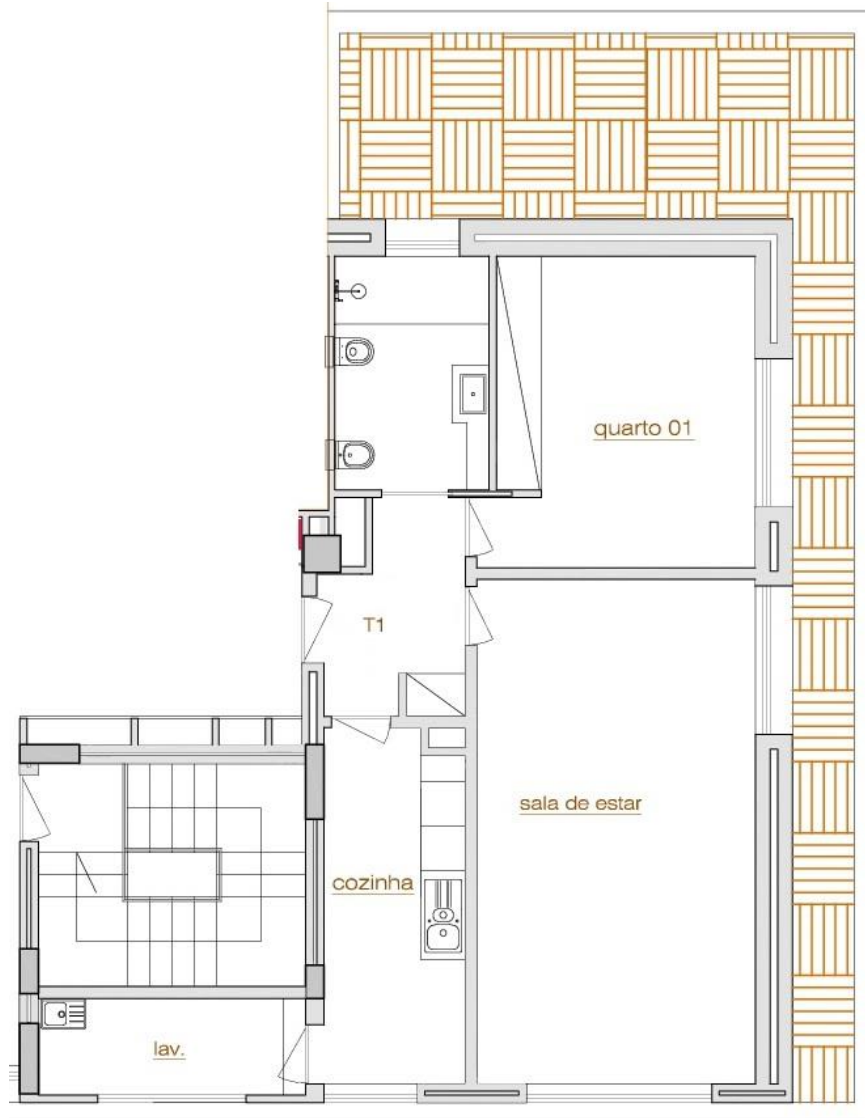

Visitas de Segunda a Sábado das 10h as 12H e das 14h as 18H

E-mail : cosloscomercial@gmail.com

COSLOS

EMPREENDIMENTOS IMOBILIÁRIOS, Lda.

T-1

Rua da Boavista, 883

Visitas de Segunda a Sábado das 10h as 12H e das 14h as 18H